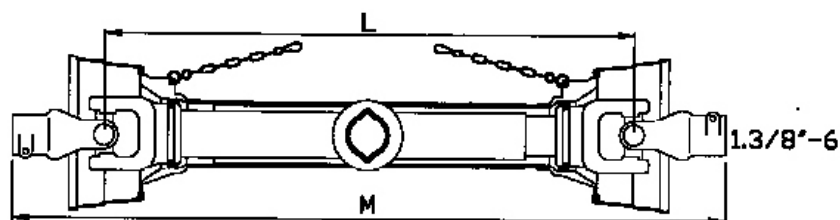

## Economy-Einhandstecker

**H3120E** 350 mm € 36,--

**H3121E** 600 mm € 38,--

**H3122E** 750 mm € 39,--

**B** **BENZI &  
DI TERLIZZI**

Bestellnummer	Baugröße	Länge L mm	Länge M mm	Stückpreis €
2122 056	W2100	560 - 780	744 - 964	95,--
2122 081	W2100	810 - 1155	994 - 1339	115,--
2224 081	W2200	810 - 1160	1001 - 1354	125,--
2327 056	W2300	560 - 770	778 - 988	135,--
2432 076	W2400	760 - 1065	984 - 1289	189,--