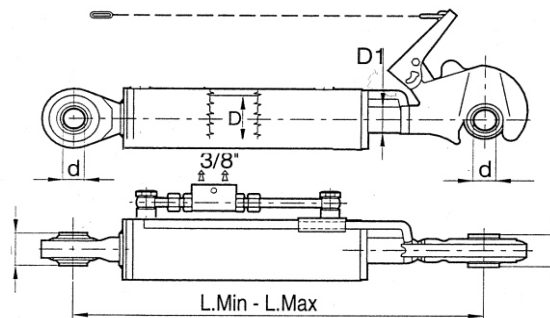

2017 gültig solange Vorrat reicht

Hydraulische Oberlenker

komplett mit Anschluss-Schläuchen

Best.Nr.	Kugel \varnothing	$\varnothing d$	$\varnothing D$ Kolben \varnothing	D1 Stange	Zugkraft kg	Hubkraft kg	Längenbereich min - max	Preis €
H3607	Kat 1	19,2	50	30	2500	4100	410 - 570	215,--
H3609	Kat 2	25,4	50	30	2500	4100	430 - 590	220,--

Hydraulische Oberlenker (Sperrblock seitlich)

komplett mit Anschluss-Schläuchen und Schnellkupplungshaken mit Fangkugel

Bert.Nr.	Kugel	d	Kolben-D	Stange-D1	Zugkraft kg	Hubkraft kg	Längenbereich Min - max	Preis €
H3608	Kat 2	25,4	63	35	3400	5100	500 - 600	238,--
H3610	Kat 2	25,4	63	35	3400	5100	550 - 760	238,--
H3612	Kat 2	25,4	63	35	3400	5100	620 - 900	248,--
H3618	Kat 2	25,4	80	40	6800	9000	590 - 800	275,--
H3620	Kat 2	25,4	80	40	6800	9000	660 - 940	278,--
H3636	Kat 3	32,0	80	40	6800	9000	608 - 768	285,--