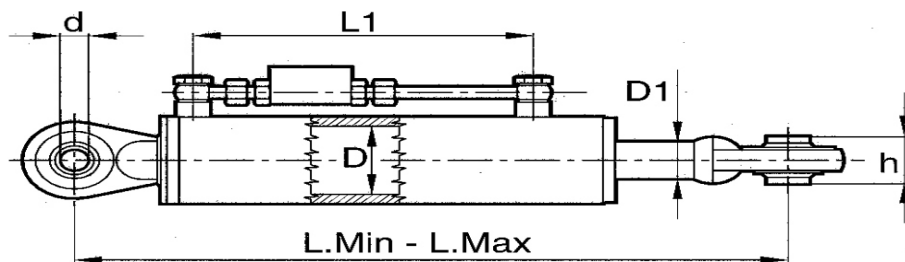

2017 gültig solange Vorrat reicht

Hydraulische Oberlenker

komplett mit Anschluss-Schläuchen

Best.Nr.	Kugel \varnothing	$\varnothing d$	$\varnothing D$ Kolben \varnothing	D1 Stange	Zugkraft kg	Hubkraft kg	Längenbereich min - max	Preis €
H3607	Kat 1	19,2	50	30	2500	4100	410 - 570	215,--
H3609	Kat 2	25,4	50	30	2500	4100	430 - 590	220,--

Hydraulische Oberlenker (Sperrblock seitlich)

komplett mit Anschluss-Schläuchen und Schnellkupplungshaken mit Fangkugel

Bert.Nr.	Kugel	d	Kolben-D	Stange-D1	Zugkraft kg	Hubkraft kg	Längenbereich Min - max	Preis €
H3608	Kat 2	25,4	63	35	3400	5100	500 - 600	238,--
H3610	Kat 2	25,4	63	35	3400	5100	550 - 760	238,--
H3612	Kat 2	25,4	63	35	3400	5100	620 - 900	248,--
H3618	Kat 2	25,4	80	40	6800	9000	590 - 800	275,--
H3620	Kat 2	25,4	80	40	6800	9000	660 - 940	278,--
H3636	Kat 3	32,0	80	40	6800	9000	608 - 768	285,--